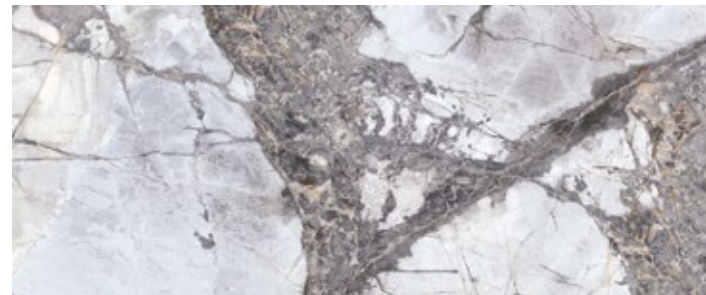

MILÁN

IMARBLE
BRILLANTE
120 x 240 cm