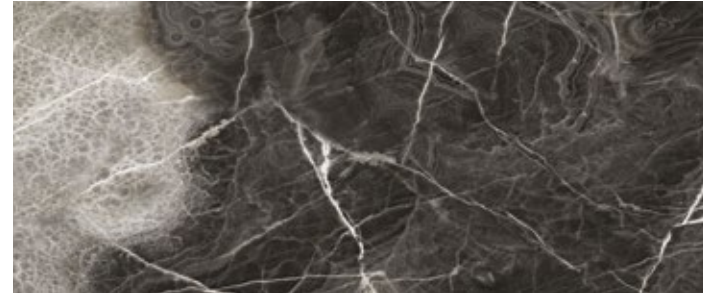

# VICENZA

IMARBLE  
BRILLANTE  
120 x 240 cm

FORMATO

120 x 240 cm

El color del producto físico puede variar a la imagen.