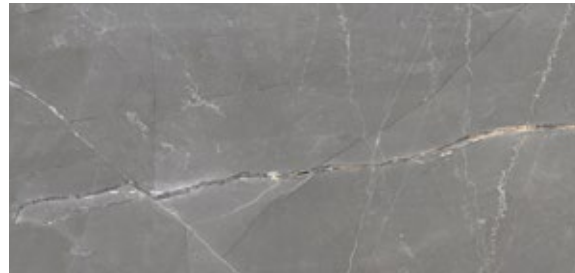

STORM GREY

DGV
BRILLANTE
60 x 120 cm