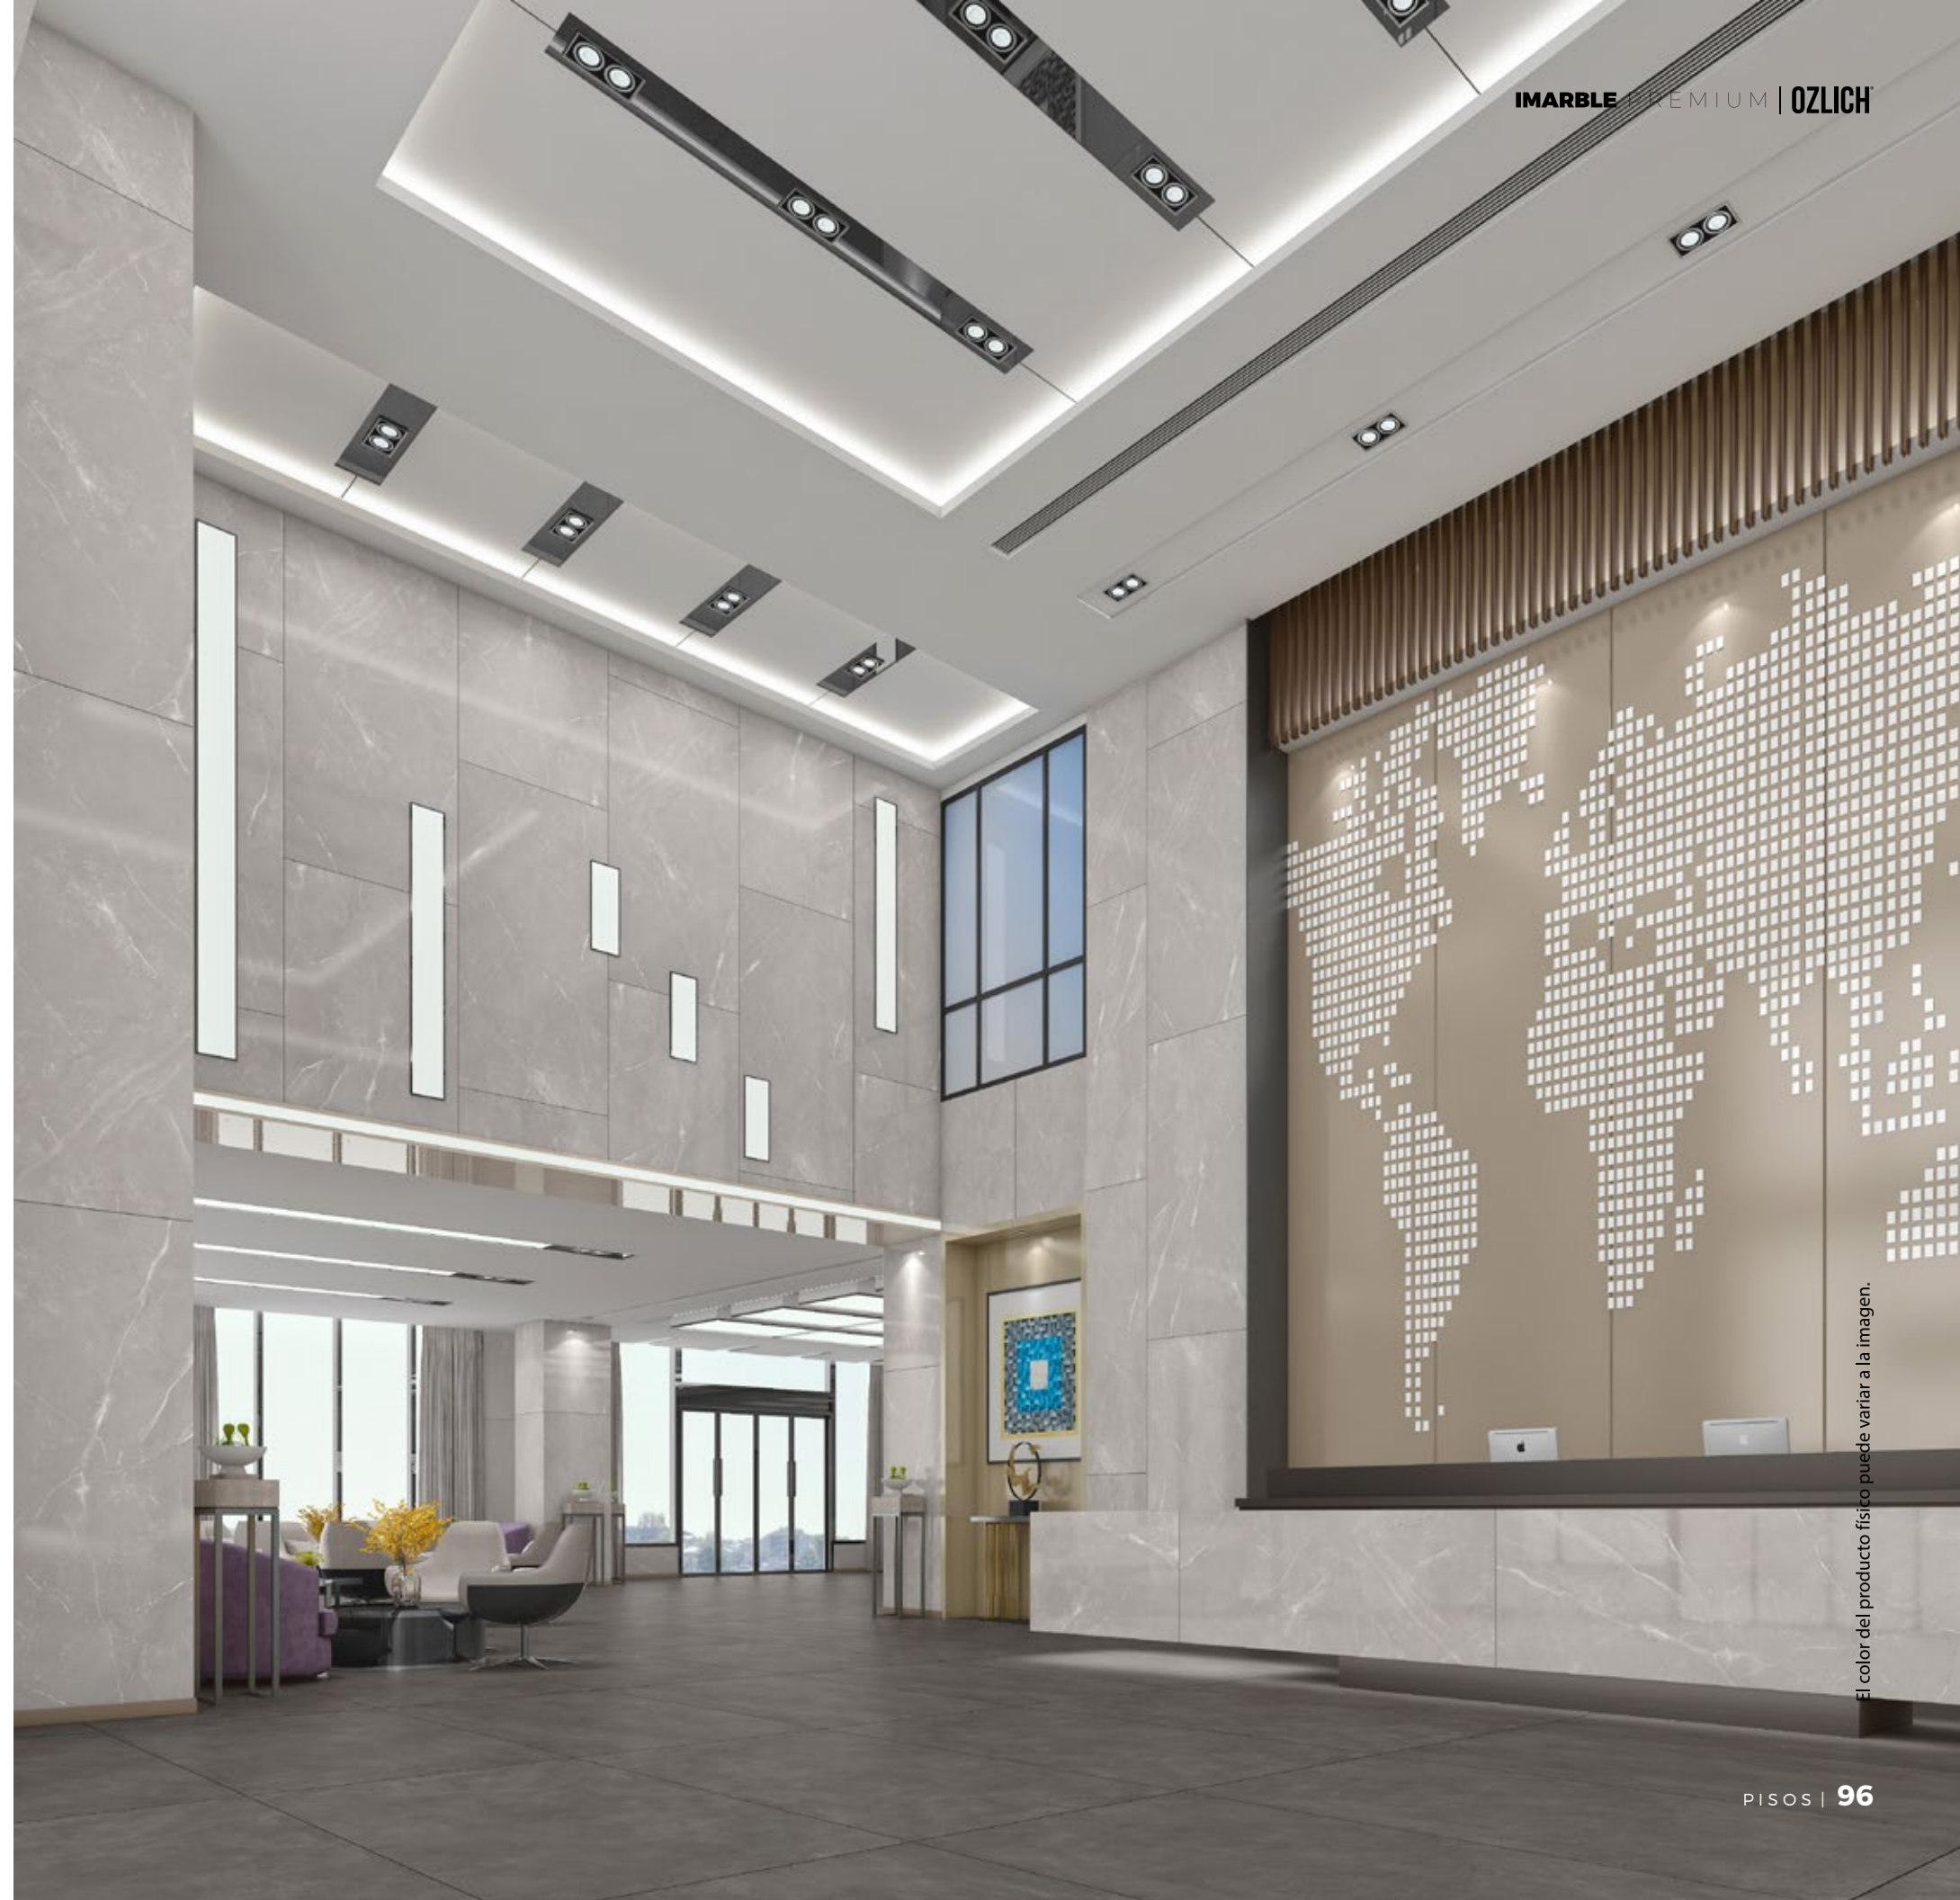

# SIENA

**IMARBLE**  
BRILLANTE  
120 x 240 cm

## FORMATO

120 x 240 cm

# PRATO

**IMARBLE**  
BRILLANTE  
120 x 240 cm