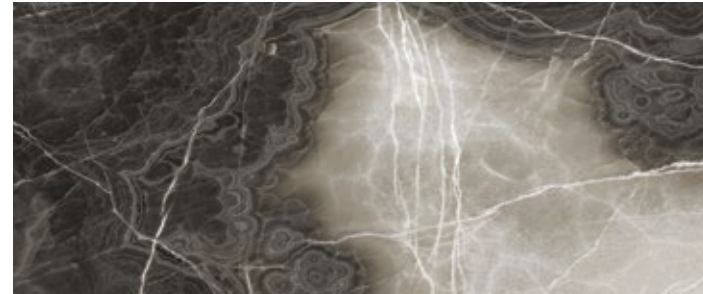

# VICENZA

IMARBLE  
BRILLANTE  
120 x 240 cm

FORMATO

120 x 240 cm

El color del producto físico puede variar a la imagen.