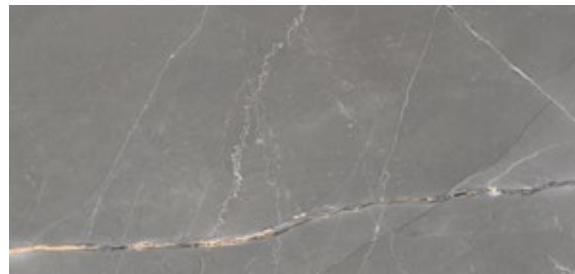

STORM GREY

DGV
BRILLANTE
60 x 120 cm