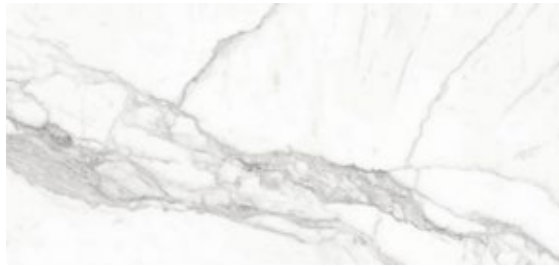

ICELAND MAGNO

DGV
BRILLANTE
60 x 120 cm