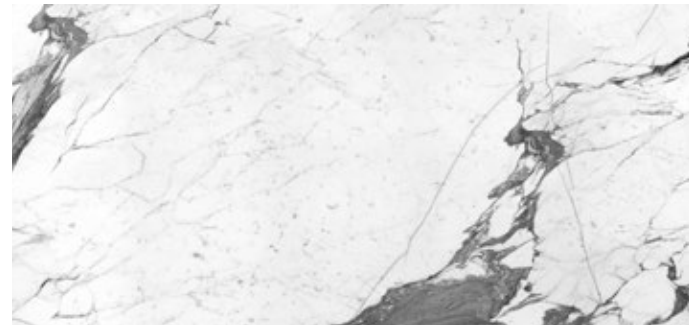

PORTOFINO

IMARBLE
BRILLANTE
120 x 300 cm