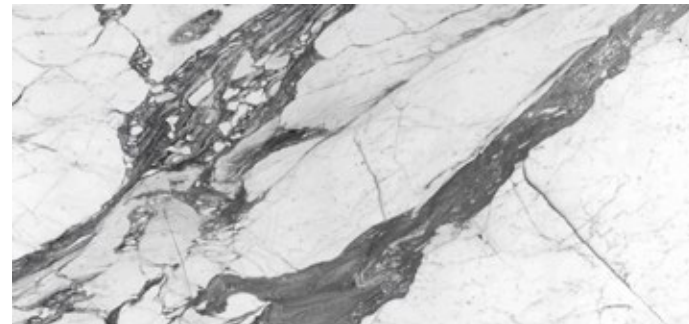

PORTOFINO

IMARBLE
BRILLANTE
120 x 300 cm