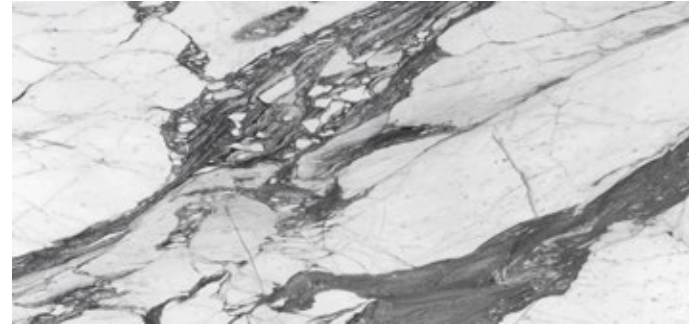

PORTOFINO

IMARBLE
BRILLANTE
120 x 300 cm