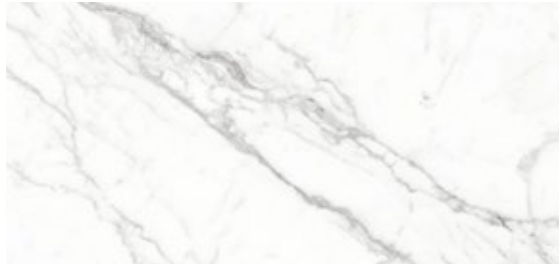

ICELAND MAGNO

DGV
BRILLANTE
60 x 120 cm