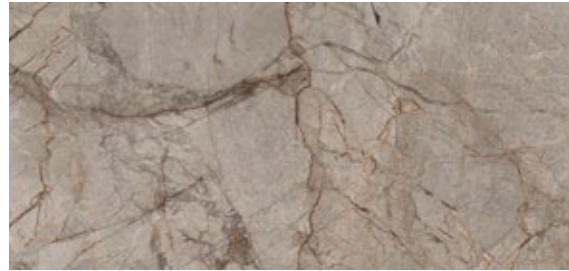

SMOKY QUARTZ

DGVT
BRILLANTE
60 x 120 cm