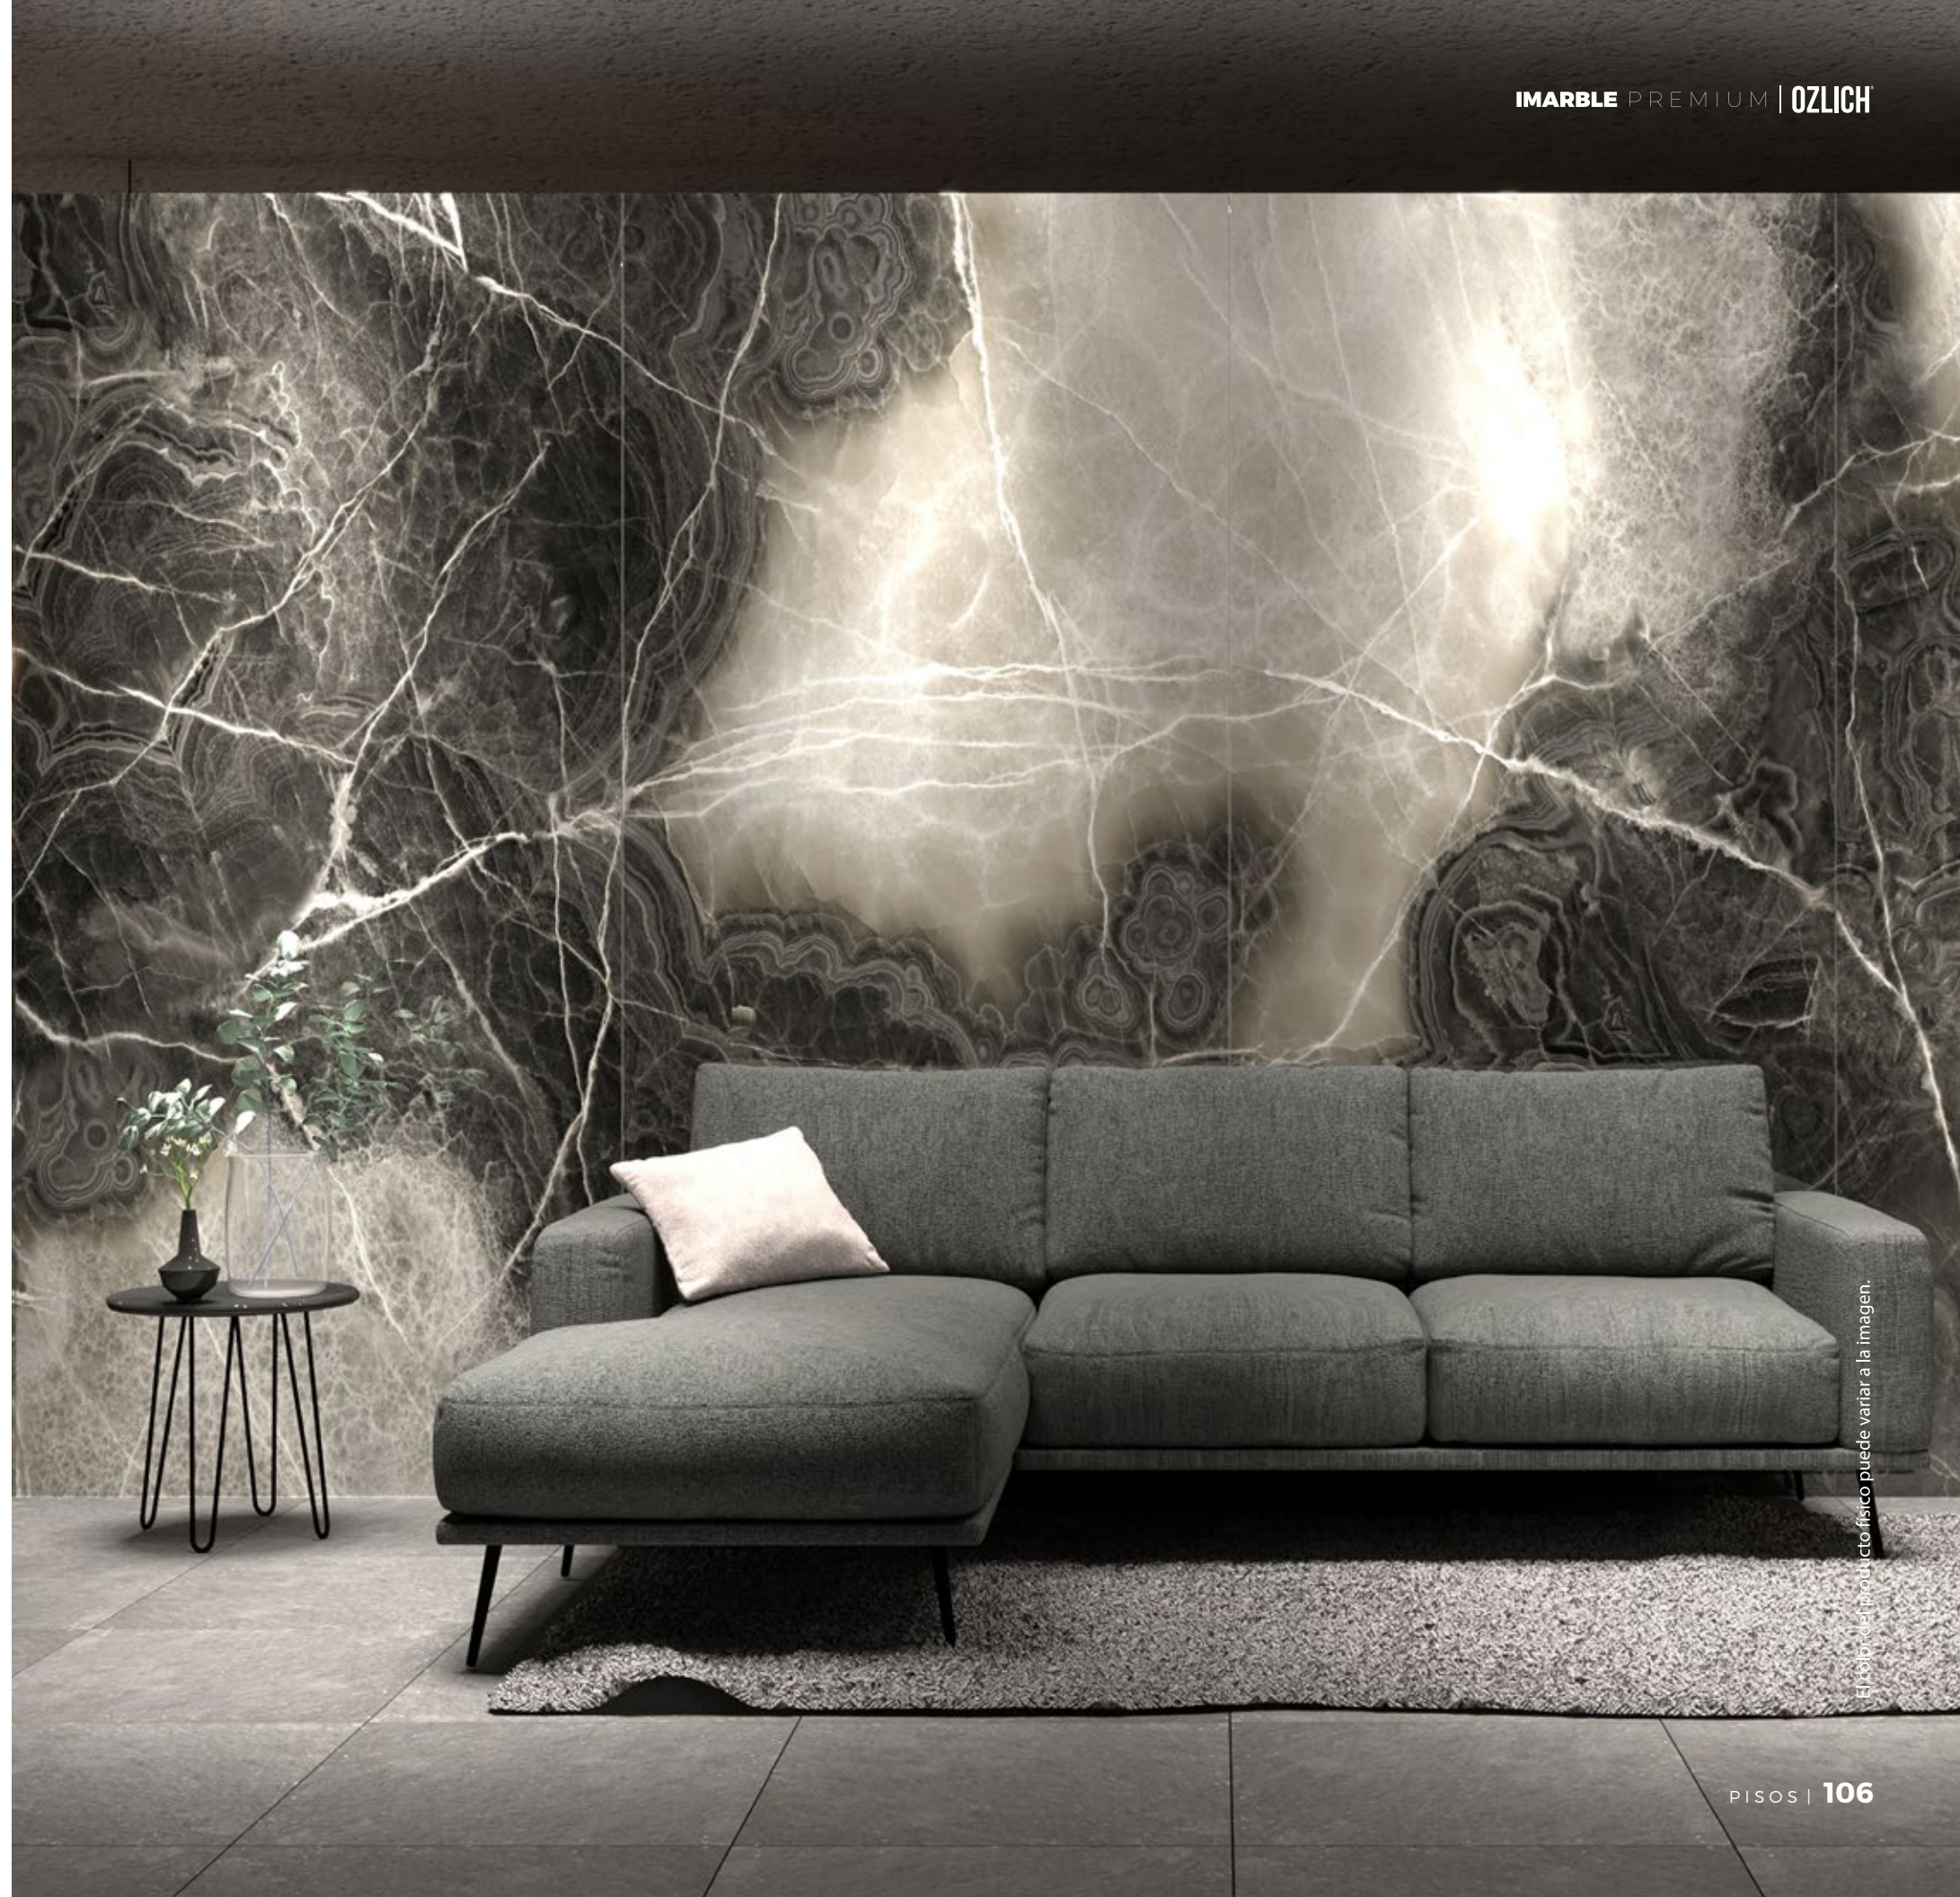

## FORMATO

120 x 240 cm

El color del producto físico puede variar a la imagen.

# VICENZA

IMARBLE  
BRILLANTE  
120 x 240 cm

FORMATO

120 x 240 cm

El color del producto físico puede variar a la imagen.

# MILÁN

IMARBLE  
BRILLANTE  
120 x 240 cm

FORMATO

120 x 240 cm

El color del producto físico puede variar a la imagen.

# RÁVENA

IMARBLE  
BRILLANTE  
120 x 240 cm