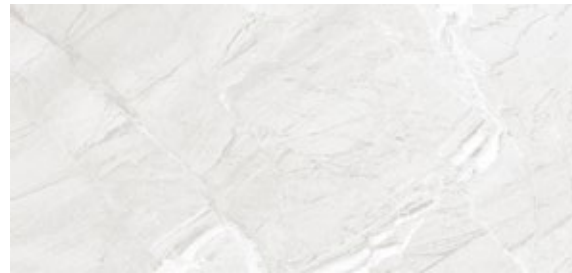

SELENITA

DGV
BRILLANTE
60 x 120 cm