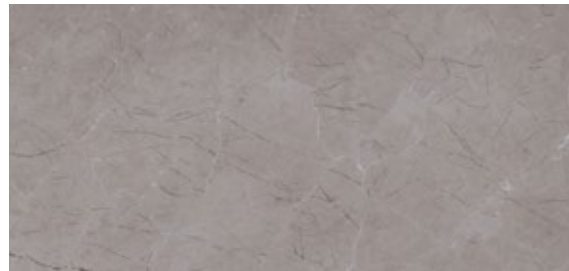

ROCK CRYSTAL

DGV
BRILLANTE
60 x 120 cm