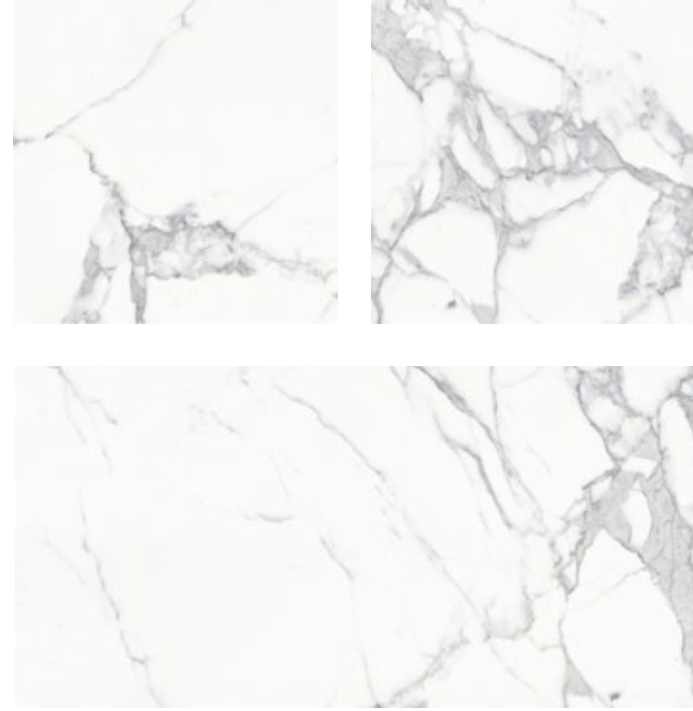

ICELAND

DGVT
BRILLANTE
60 x 60 cm
60 x 120 cm

FORMATOS

60 x 60 cm

60 x 120 cm