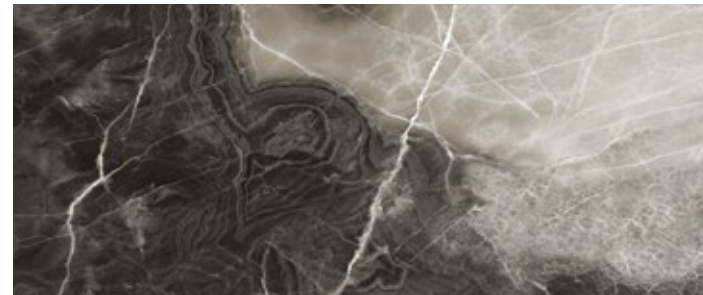

# VICENZA

IMARBLE  
BRILLANTE  
120 x 240 cm

FORMATO

120 x 240 cm

El color del producto físico puede variar a la imagen.