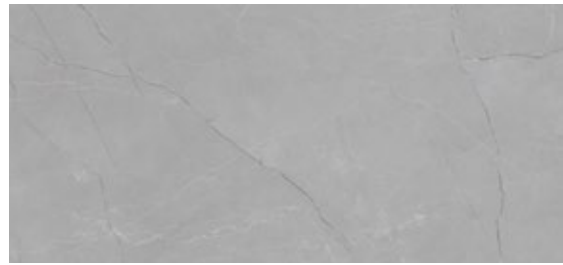

CRYSTAL GREY

DGVT
BRILLANTE
60 x 120 cm